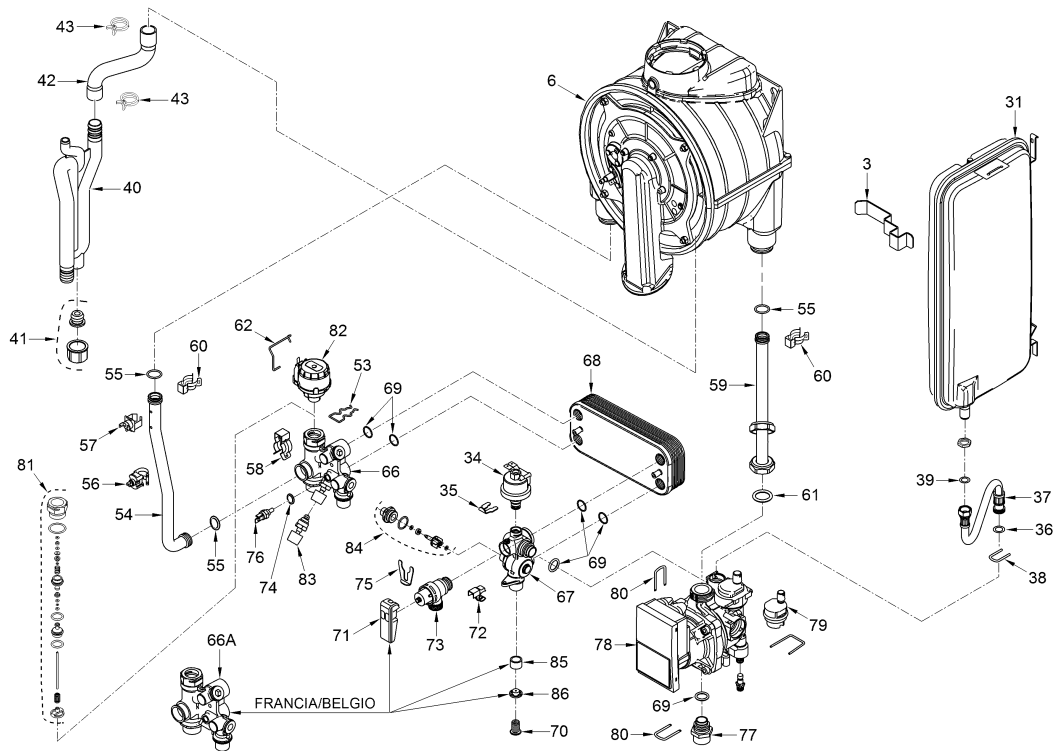

8115020 VERA HE 25

Posizione	Codice	Descrizione	Dove usato
001	6264560	Telaio	
002	6001167	Diaframma fumi	
003	6321417	Staffa distanz. tubo aspiraz.	
005	6001165	Collare riduzione tubo	
006	6278920	Scambiatore acqua-gas	
007	6277130	Sonda NTC D.4X40	
008	6326949	Guarnizione uscita fumi ø80 mm	
009	6247710	Appoggio esagonale x scambiator	
010	6326940	Isolante posteriore + mollette	
011	6326942	Guarnizione flangia bruciatore	
012	6326943	Isolamento anteriore	
013	6326945	Guarnizione treccia	
014	6326944	Gancio per isolante	
015	6326948	Guarnizione sotto vetrino	
016	6278372	Bruciatore premix	
017	6326946	Vetrino	