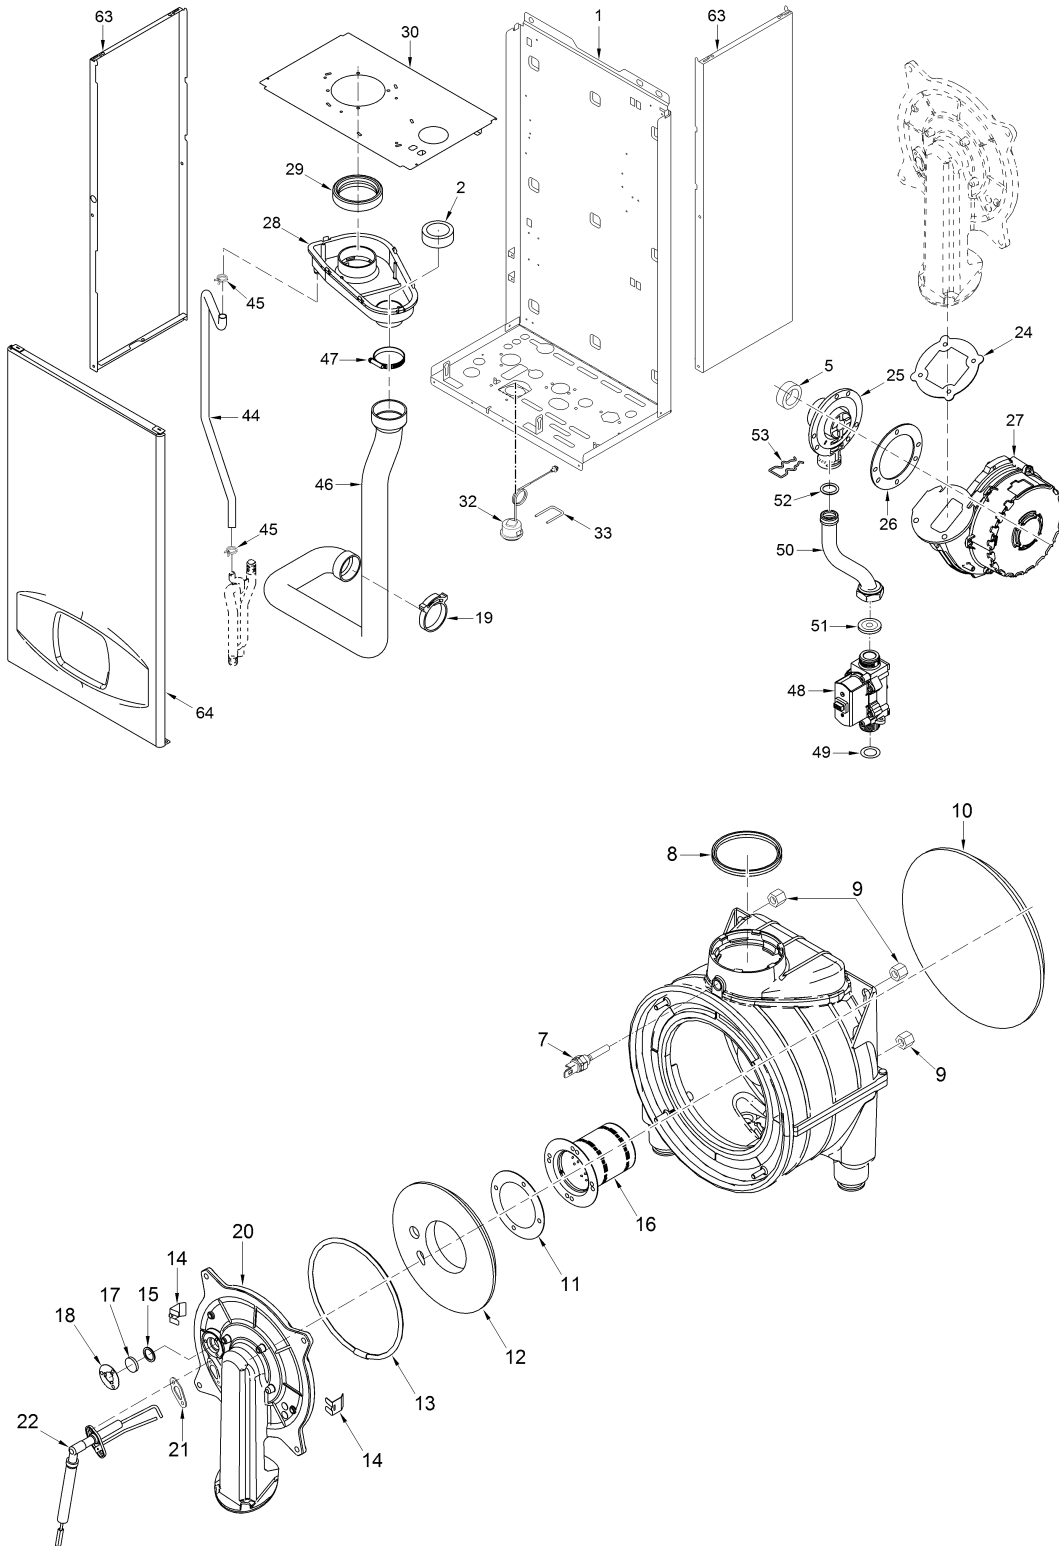

8115020 VERA HE 25

Posizione	Codice	Descrizione	Dove usato
001	6264560	Telaio	
002	6001167	Diaframma fumi	
003	6321417	Staffa distanz. tubo aspiraz.	
005	6001165	Collare riduzione tubo	
006	6278920	Scambiatore acqua-gas	
007	6277130	Sonda NTC D.4X40	
008	6326949	Guarnizione uscita fumi ø80 mm	
009	6247710	Appoggio esagonale x scambiator	
010	6326940	Isolante posteriore + mollette	
011	6326942	Guarnizione flangia bruciatore	
012	6326943	Isolamento anteriore	
013	6326945	Guarnizione treccia	
014	6326944	Gancio per isolante	
015	6326948	Guarnizione sotto vetrino	
016	6278372	Bruciatore premix	
017	6326946	Vetrino	