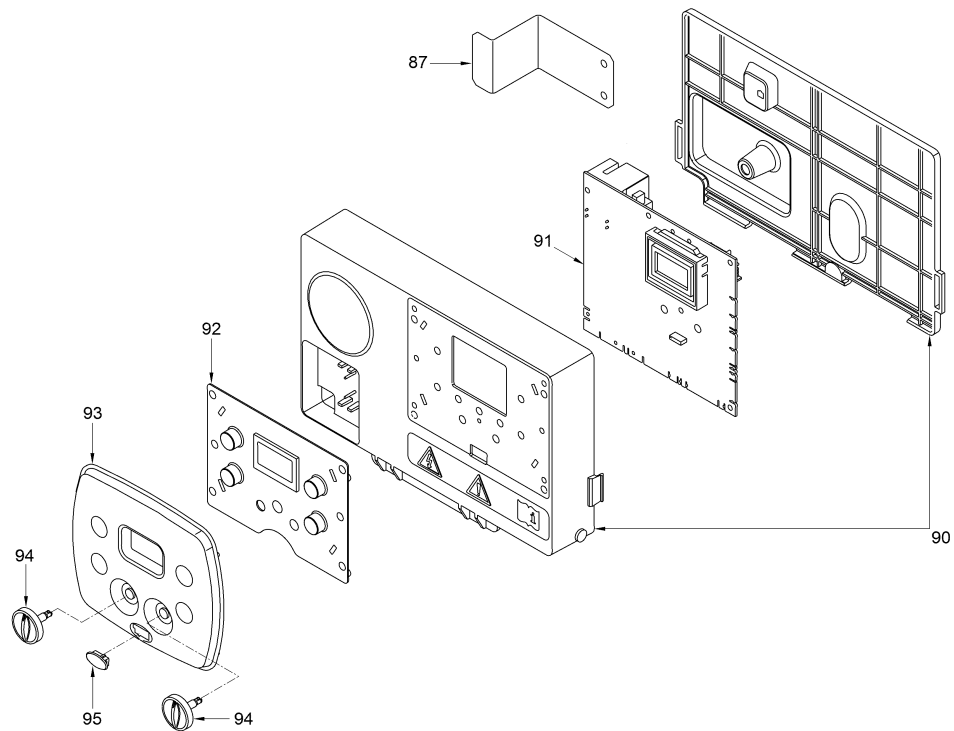

8115020 VERA HE 25

Posizione	Codice	Descrizione	Dove usato
001	6264560	Telaio	
002	6001167	Diaframma fumi	
003	6321417	Staffa distanz. tubo aspiraz.	
005	6001165	Collare riduzione tubo	
006	6278920	Scambiatore acqua-gas	
007	6277130	Sonda NTC D.4X40	
008	6326949	Guarnizione uscita fumi ø80 mm	
009	6247710	Appoggio esagonale x scambiator	
010	6326940	Isolante posteriore + mollette	
011	6326942	Guarnizione flangia bruciatore	
012	6326943	Isolamento anteriore	
013	6326945	Guarnizione treccia	
014	6326944	Gancio per isolante	
015	6326948	Guarnizione sotto vetrino	
016	6278372	Bruciatore premix	
017	6326946	Vetrino	